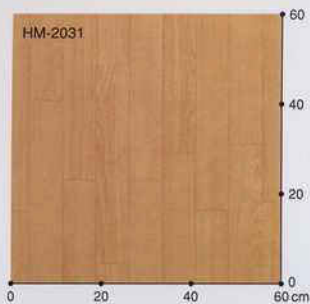

チェリー | 板巾7.5cm

HM-2031

NEW

HM-2033

3.5mm厚 GM-2188と同色

HM-2032

3.5mm厚 GM-2187と同色

2012年
まで継続

HM-2034

NEW

HM-2032

2012年
まで継続
HM-2032

標準価格 (税別) **2,750円/m²** 5,010円/m

規格 ■ 1.8mm厚 / 182cm巾 リビート ■ タテ90cm・ヨコ90cm 板巾 ■ 7.5cm

抗菌