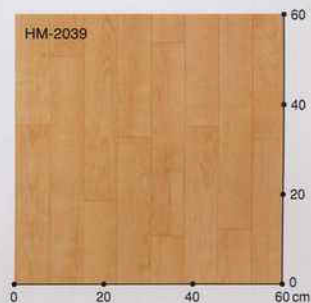

メイプル 板巾7.5cm

HM-2038
3.5mm厚 GM-2185と同色

HM-2039
3.5mm厚 GM-2186と同色

HM-2040