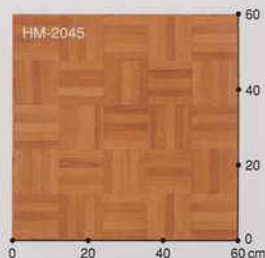

HM-2045

パーケットビーチ | 11.6cm角 格子

HM-2045

有効巾≒186cm
 リピート≒タテ46.5cm・ヨコ93cm
 格子≒11.6×11.6cm角

ウォールナット | 板巾約2.3cm

HM-2046

HM-2046

NEW

HM-2047

NEW

有効巾≒182cm
 リピート≒タテ93cm・ヨコ45cm
 板巾≒約2.3cm

標準価格 (税別) 2,750円/m² 5,010円/m

規格≒1.8mm厚