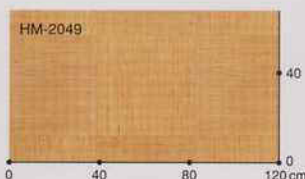

HM-2048

HM-2049

HM-2050

パイン 板巾9cm

HM-2048

籐 市松貼り

HM-2049

竹 板巾9cm

HM-2050

NEW

HM-2048
リピート≒タテ89.5cm・ヨコ90cm
板巾≒9cm

HM-2049
リピート≒タテ90cm・ヨコ90cm
格子≒45×45cm角

HM-2050
リピート≒タテ124cm・ヨコ90cm
板巾≒9cm

標準価格 (税別) 2,750円/m²

5,010円/m

規格≒1.8mm厚/182cm巾